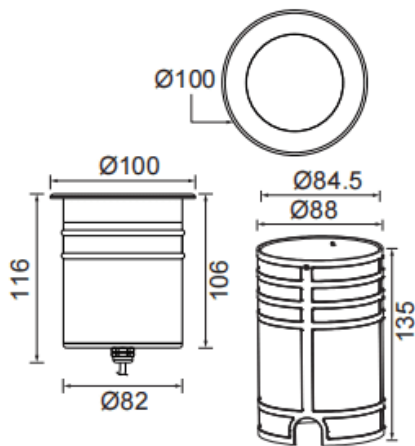

Code article	86.OI09.3311.07
Type de produit	Extérieur
Catégorie	
Famille	
Sous-famille	
Pictograms	

Dimensions
Product dimensions (mm) **Ø100mmx116mm**
Dessin technique

Produit	
Puissance système (W)	15
Flux lumineux utile (lm)	900
Efficacité lumineuse (lm/W)	60
Angle de faisceau	12
Durée de vie	50000h L80B10
IP	67
Équipement	ON-OFF
Température de couleur (K)	3000
Uniformité chromatique (SDCM)	SDCM3
CRI	80
IK	IK10